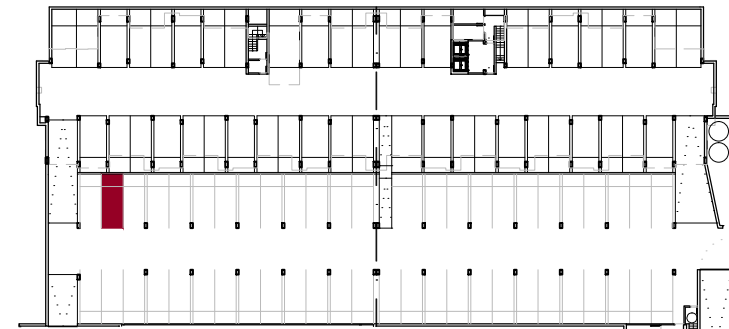

RESIDENCIAL DULY SAN MIGUEL DE SALINAS

Duly
INVESTMENT
www.dulyinvestment.com

SUPERFICIE VIVIENDA ——— 70.20 m²
 SUPERFICIE TERRAZA ——— 70.39 m²

VIVIENDA 002
 PLANTA BAJA

PLANTA BAJA

APARCAMIENTO EN SÓTANO

* Without Contract Value / Sin Valor Contractual

0 0.5 1 2 3
 ESCALA GRÁFICA