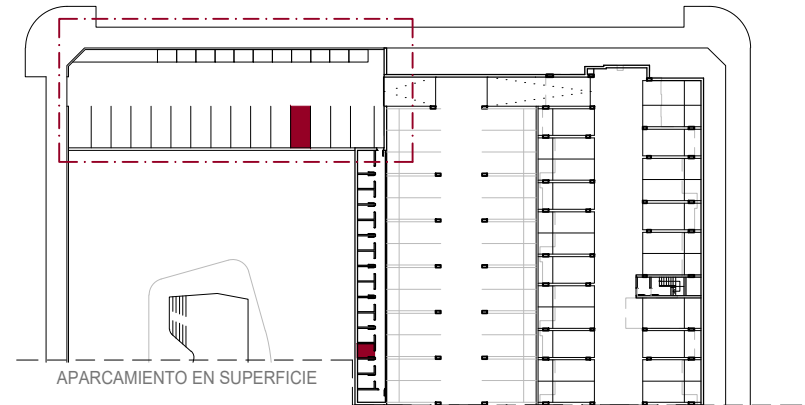

# RESIDENCIAL DULY SAN MIGUEL DE SALINAS

**Duly**  
**INVESTMENT**  
[www.dulyinvestment.com](http://www.dulyinvestment.com)

**SUPERFICIE VIVIENDA** ——— 70.20 m<sup>2</sup> **VIVIENDA 312**  
**SUPERFICIE TERRAZA** ——— 19.84 m<sup>2</sup> **PLANTA TERCERA**

PLANTA 3

\* Without Contract Value / Sin Valor Contractual

0 0.5 1 2 3  
 ESCALA GRÁFICA