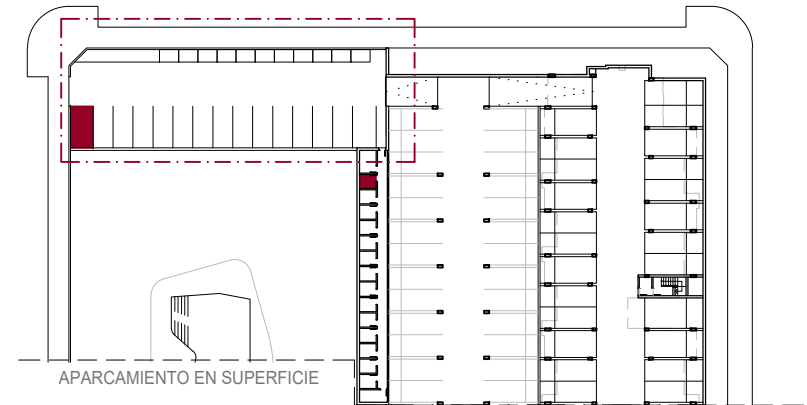

RESIDENCIAL DULY SAN MIGUEL DE SALINAS

Duly
INVESTMENT
www.dulyinvestment.com

| | | |
|---------------------|----------------------|----------------|
| SUPERFICIE VIVIENDA | 70.20 m ² | VIVIENDA 111 |
| SUPERFICIE TERRAZA | 21.66 m ² | PLANTA PRIMERA |

PLANTA 1

* Without Contract Value / Sin Valor Contractual

0 0.5 1 2 3
 ESCALA GRÁFICA