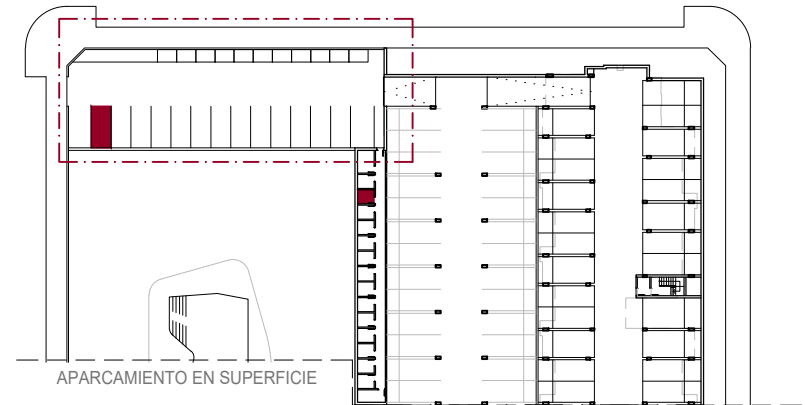

RESIDENCIAL DULY SAN MIGUEL DE SALINAS

Duly
INVESTMENT
www.dulyinvestment.com

SUPERFICIE VIVIENDA ——— 70.20 m²
SUPERFICIE TERRAZA ——— 19.84 m²

VIVIENDA 112
PLANTA PRIMERA

PLANTA 1

* Without Contract Value / Sin Valor Contractual

0 0.5 1 2 3
 ESCALA GRÁFICA