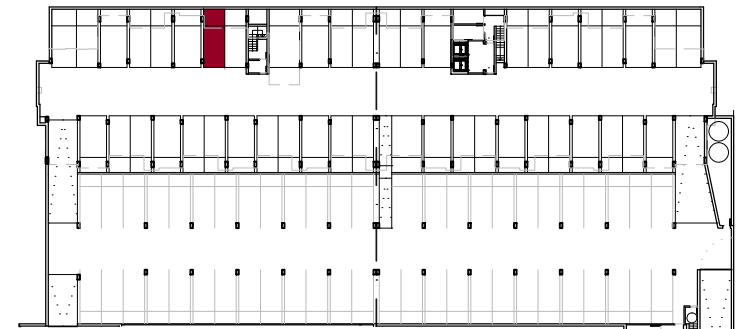

# RESIDENCIAL DULY SAN MIGUEL DE SALINAS

**Duly**  
**INVESTMENT**  
[www.dulyinvestment.com](http://www.dulyinvestment.com)

SUPERFICIE VIVIENDA	75.69 m <sup>2</sup>	VIVIENDA 201
SUPERFICIE TERRAZA	23.92 m <sup>2</sup>	PLANTA SEGUNDA

PLANTA 2

APARCAMIENTO EN SÓTANO

\* Without Contract Value / Sin Valor Contractual

0 0.5 1 2 3

ESCALA GRÁFICA