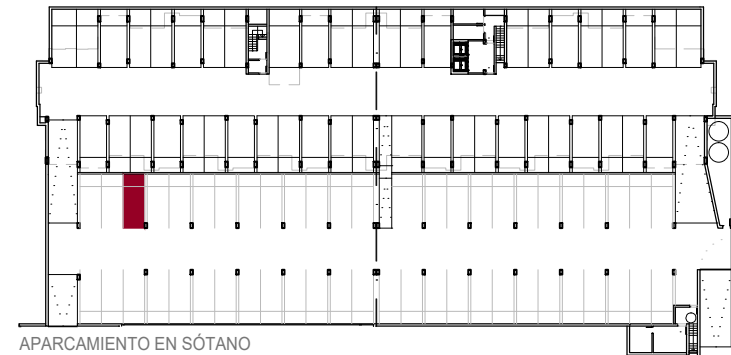

RESIDENCIAL DULY SAN MIGUEL DE SALINAS

Duly
INVESTMENT
www.dulyinvestment.com

SUPERFICIE VIVIENDA	70.20 m ²	VIVIENDA 202
SUPERFICIE TERRAZA	21.91 m ²	PLANTA SEGUNDA

* Without Contract Value / Sin Valor Contractual

0 0.5 1 2 3
 ESCALA GRÁFICA

PLANTA 2

APARCAMIENTO EN SÓTANO