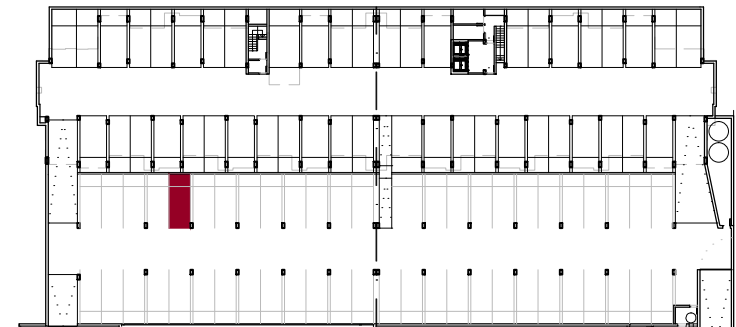

# RESIDENCIAL DULY SAN MIGUEL DE SALINAS

**Duly**  
**INVESTMENT**  
[www.dulyinvestment.com](http://www.dulyinvestment.com)

SUPERFICIE VIVIENDA — 70.20 m<sup>2</sup>  
 SUPERFICIE TERRAZA — 21.69 m<sup>2</sup>

VIVIENDA 204  
 PLANTA SEGUNDA

PLANTA 2

APARCAMIENTO EN SÓTANO

\* Without Contract Value / Sin Valor Contractual

0 0.5 1 2 3  
 ESCALA GRÁFICA