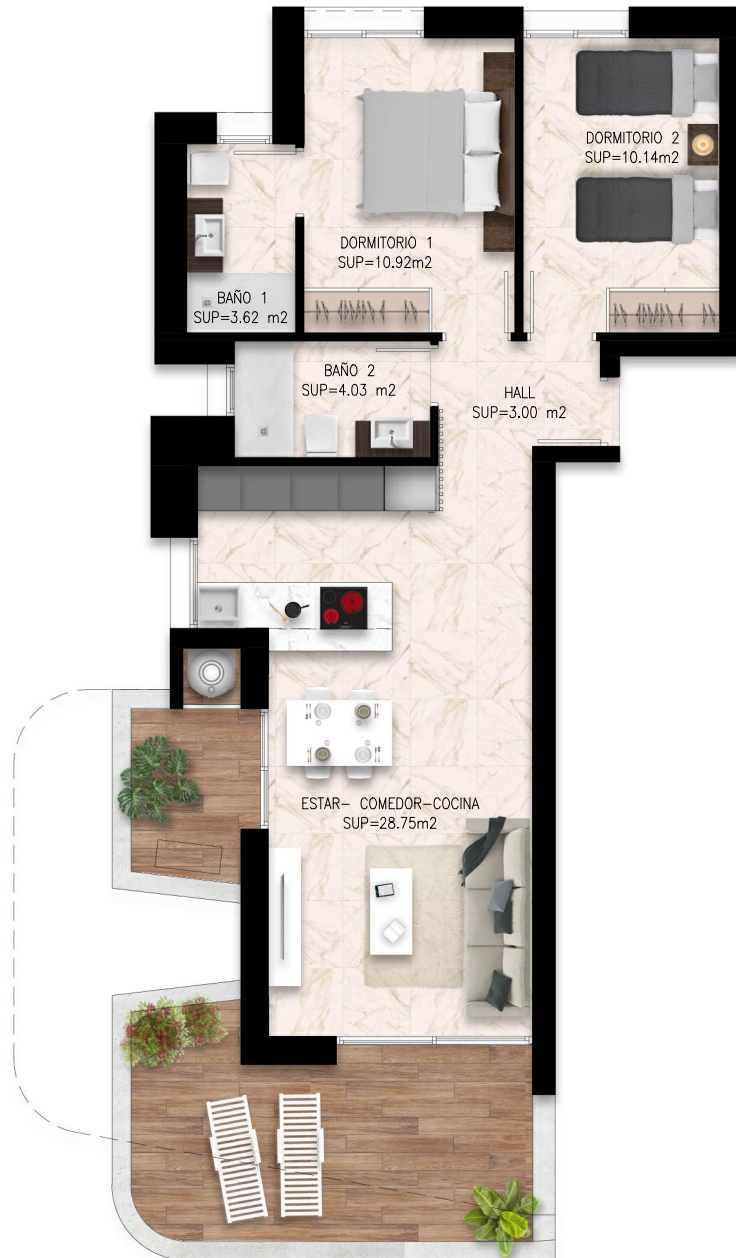

RESIDENCIAL DULY SAN MIGUEL DE SALINAS

Duly

INVESTMENT
www.dulyinvestment.com

SUPERFICIE VIVIENDA — 75.69 m²
SUPERFICIE TERRAZA — 20.64 m²

VIVIENDA 301
PLANTA TERCERA

PLANTA 3

APARCAMIENTO EN SÓTANO

* Without Contract Value / Sin Valor Contractual

0 0.5 1 2 3

ESCALA GRÁFICA