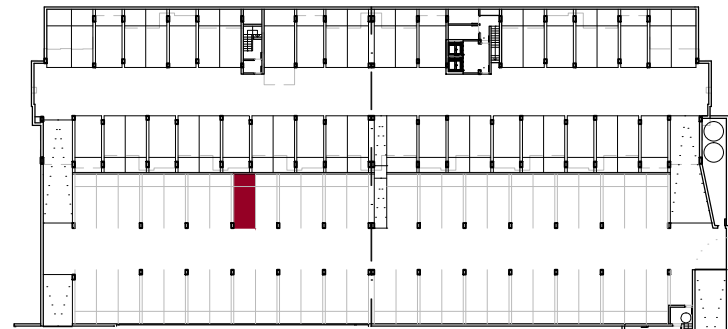

RESIDENCIAL DULY SAN MIGUEL DE SALINAS

Duly
INVESTMENT
www.dulyinvestment.com

SUPERFICIE VIVIENDA	70.20 m ²	VIVIENDA 304
SUPERFICIE TERRAZA	21.24 m ²	PLANTA TERCERA

* Without Contract Value / Sin Valor Contractual

0 0.5 1 2 3
 ESCALA GRÁFICA

PLANTA 3

APARCAMIENTO EN SÓTANO