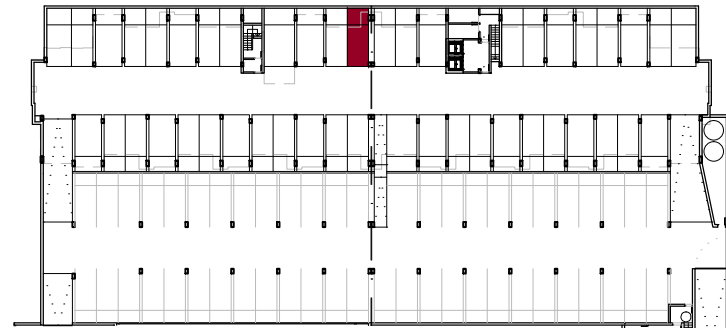

RESIDENCIAL DULY SAN MIGUEL DE SALINAS

Duly
INVESTMENT
www.dulyinvestment.com

SUPERFICIE VIVIENDA	70.20 m ²	VIVIENDA 305
SUPERFICIE TERRAZA	21.65 m ²	PLANTA TERCERA

* Without Contract Value / Sin Valor Contractual

0 0.5 1 2 3
 ESCALA GRÁFICA

PLANTA 3

APARCAMIENTO EN SÓTANO