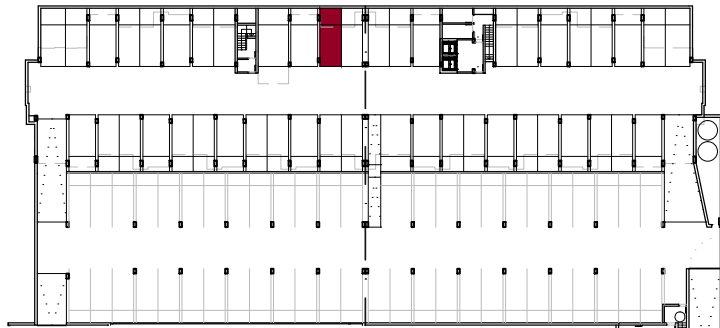

RESIDENCIAL DULY SAN MIGUEL DE SALINAS

Duly
INVESTMENT
www.dulyinvestment.com

SUPERFICIE VIVIENDA ——— 70.20 m² VIVIENDA 316
 SUPERFICIE TERRAZA ——— 21.66 m² PLANTA TERCERA

* Without Contract Value / Sin Valor Contractual

0 0.5 1 2 3
 ESCALA GRÁFICA

PLANTA 3

APARCAMIENTO EN SÓTANO