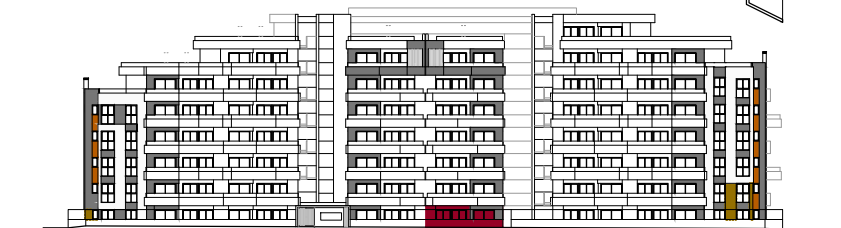

# RESIDENCIAL DULY SAN MIGUEL DE SALINAS

**Duly**  
**INVESTMENT**  
[www.dulyinvestment.com](http://www.dulyinvestment.com)

SUPERFICIE VIVIENDA	70.20 m <sup>2</sup>	VIVIENDA 013
SUPERFICIE TERRAZA	37.06 m <sup>2</sup>	PLANTA BAJA

PLANTA BAJA

APARCAMIENTO EN SÓTANO

\* Without Contract Value / Sin Valor Contractual

0 0.5 1 2 3  
 ESCALA GRÁFICA