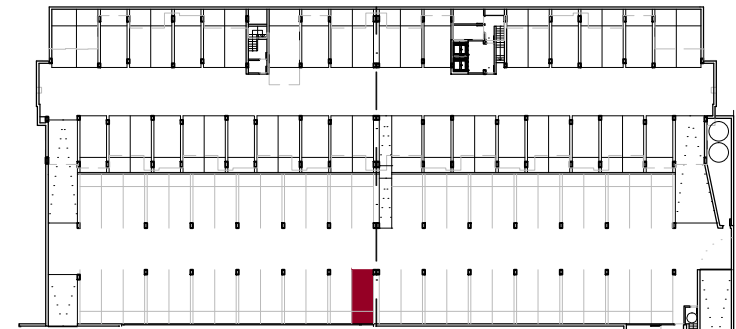

# RESIDENCIAL DULY SAN MIGUEL DE SALINAS

**Duly**  
**INVESTMENT**  
[www.dulyinvestment.com](http://www.dulyinvestment.com)

SUPERFICIE VIVIENDA	70.20 m <sup>2</sup>	VIVIENDA 013
SUPERFICIE TERRAZA	37.06 m <sup>2</sup>	PLANTA BAJA

PLANTA BAJA

APARCAMIENTO EN SÓTANO

\* Without Contract Value / Sin Valor Contractual

0 0.5 1 2 3  
 ESCALA GRÁFICA