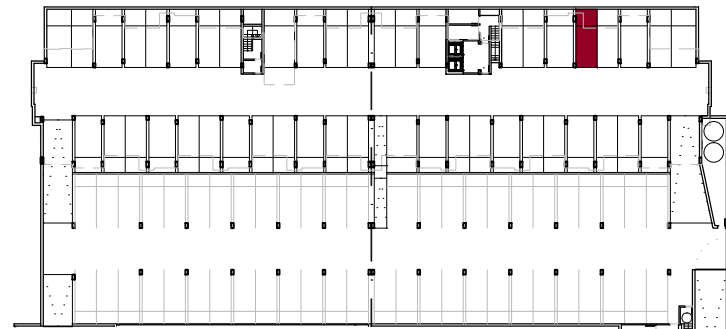

RESIDENCIAL DULY SAN MIGUEL DE SALINAS

Duly
INVESTMENT
www.dulyinvestment.com

SUPERFICIE VIVIENDA	75.69 m ²	VIVIENDA 310
SUPERFICIE TERRAZA	20.64 m ²	PLANTA TERCERA

* Without Contract Value / Sin Valor Contractual

0 0.5 1 2 3
 ESCALA GRÁFICA

PLANTA 3

APARCAMIENTO EN SÓTANO